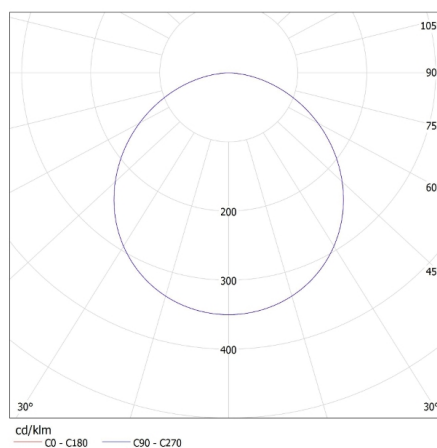

Data di emissione: 14.10.2021, 16:11

Ci riserviamo la possibilità di introdurre delle modifiche tecniche. I dati contenuti in questo materiale non sono legalmente vincolanti.
Fotometria: risultati conseguiti durante l'esame di una singola unità del prodotto.