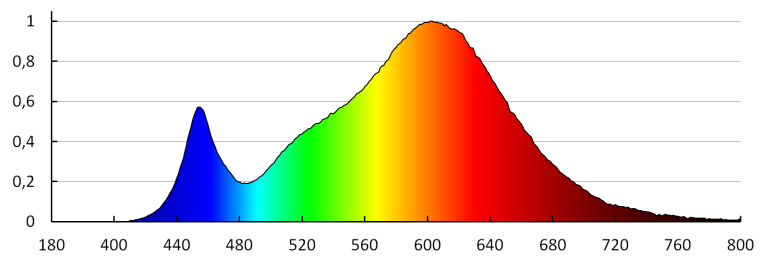

DATI LOGISTICI:

Unità di misura: pezzo

Tipo di confezionamento: 20

Numero di pezzi nell' imballaggio secondario: 1

Numero di pezzi in un imballaggio : 20

Peso unitario netto [g]: 470

Grammatura [g]: 600

Lunghezza dell'unità di imballaggio [cm]: 23

Larghezza dell'unità di imballaggio [cm]: 3

Altezza dell'unità di imballaggio [cm]: 29

Peso della scatola di cartone [Kg]: 12

Larghezza della scatola di cartone [cm]: 34

Altezza della scatola di cartone [cm]: 31

Lunghezza della scatola di cartone [cm]: 48

Volume della scatola di cartone [m³]: 0.050592

KANLUX S.A. (kat 28944) KATRO V2LED18W-WW-W / LDC (Polar)