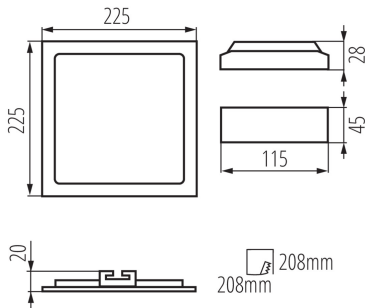

Incasso

Grado IP: 44/20

DATI LOGISTICI:

Unità di misura: pezzo

Tipo di confezionamento: 20

Numero di pezzi nell' imballaggio secondario: 1

Numero di pezzi in un imballaggio : 20

Peso unitario netto [g]: 470

Grammatura [g]: 600

Lunghezza dell'unità di imballaggio [cm]: 23

Larghezza dell'unità di imballaggio [cm]: 3

Altezza dell'unità di imballaggio [cm]: 29

Peso della scatola di cartone [Kg]: 12

Larghezza della scatola di cartone [cm]: 34

Altezza della scatola di cartone [cm]: 31

Lunghezza della scatola di cartone [cm]: 48

Volume della scatola di cartone [m³]: 0.050592

KANLUX S.A. (kat 28944) KATRO V2LED18W-WW-W / LDC (Polar)

Data di emissione: 14.10.2021, 16:11

Ci riserviamo la possibilità di introdurre delle modifiche tecniche. I dati contenuti in questo materiale non sono legalmente vincolanti.
Fotometria: risultati conseguiti durante l'esame di una singola unità del prodotto.